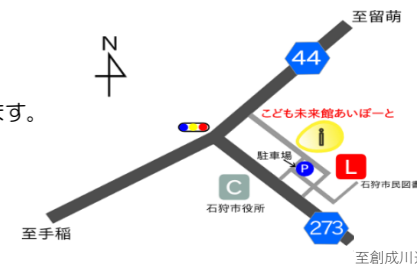

こども未来館あいぽーとは、石狩市の大型児童センターです。0歳から18歳までのこどもたちが、誰でも自由に利用できます。石狩市地域子育て支援拠点「りとるきっず」、放課後児童クラブ「花っ子クラブ」も併設されています。

住所
石狩市花川北7条1丁目22番地
電話/FAX
0133-76-6688/0133-76-6226
ウェブサイト
http://iport-ishikari.net

開館時間
月曜～金曜 10時～20時
土・日・祝日 9時～18時
乳幼児は保護者の方と一緒に利用となります。
閉館日
毎月第3日曜日、年末年始

イベントカレンダー

日	月	火	水	木	金	土
						1
2 のら～ずスポレク	3	4	5	6	7 ナニツクル	8
9 科学実験教室	10	11	12 不審者対策訓練	13	14	15
16 休館日	17 はらぺこ	18	19 のら～ず スポレク	20	21	22 プログラミング
23 はらぺこ	24	25	26	27	28	29 全員集合 シーグラス
30	31					

あいぽーとワークス

科学実験教室