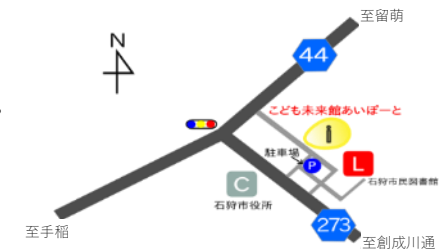

こども未来館あいぽーとは、石狩市の大型児童センターです。0歳から18歳までのこどもたちが、誰でも自由に利用できます。石狩市地域子育て支援拠点「りとるきっす」、放課後児童クラブ「花っ子クラブ」も併設されています。

住所
石狩市花川北7条1丁目22番地
電話/FAX
0133-76-6688/0133-76-6226
ウェブサイト
http://iport-ishikari.net

開館時間
月曜～金曜 9時～20時
土・日・祝日 9時～18時
乳幼児は保護者の方と一緒での利用となります。
閉館日
毎月第3日曜日、年末年始

イベントカレンダー

日	月	火	水	木	金	土
		1	2	3	4	5
6 休館日	7	8	9	10	11	12
13 休館日	14	15	16	17	18	19
20 休館日	21 休館日	22 ASOBI	23	24 スポレク	25 ナニツクル	26 プログラミング
27 休館日	28 スポレク ナニツクル	29 ASOBI	30	31		

おままめボードゲーム
将棋

じっくり対戦、周り将棋、シンプルに山崩しなどなど…
遊び方は様々!