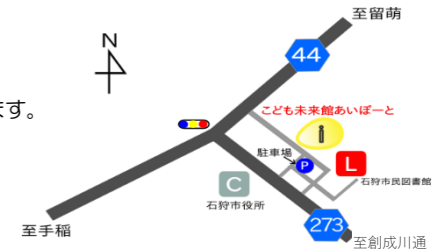

こども未来館 あいぽーと

中高生版

2022年 5月号

発行：こども未来館あいぽーと
指定管理者：特定非営利活動法人こども・コムステーション・いしかり

こども未来館あいぽーとは、石狩市の大型児童センターです。0歳から18歳までのこどもたちが、誰でも自由に利用できます。石狩市地域子育て支援拠点「りとるきっず」、放課後児童クラブ「花っ子クラブ」も併設されています。

住所
石狩市花川北7条1丁目22番地
電話/FAX
0133-76-6688/0133-76-6226
ウェブサイト
<http://iport-ishikari.net>

開館時間
月曜～金曜 10時～20時
土・日・祝日 9時～18時
乳幼児は保護者の方と一緒に利用となります。
閉館日
毎月第3日曜日、年末年始

イベントカレンダー

日	月	火	水	木	金	土
1 休館日	2	3 休館日	4 休館日	5 休館日	6	7
8 休館日	9	10	11 ASOBI のら～ず	12	13	14 スポレク こども会議
15 休館日	16	17	18 スポレク	19	20	21 ASOBI
22 休館日	23	24	25 のら～ず	26	27	28 プログラミング
29 休館日	30	31				

～1年を通して活動できるメンバーを募集しています～

申し込みしたい人は申し込み用紙を取りに来て下さい！

のら～ず
5月11日(水)・25日(水) 16:00～16:30

こども会議 5月14日(土) 15:00～16:00

プレイスペースではこんな遊びができます！

ゴーカウ

足を使って蹴り合う遊びです。
連続リフティングに挑戦してみしょう！

バツサロ

カップでボールを受けて
投げる遊びです。
キャッチボールや試合をして楽しめます！

お知らせ

◇開館時間について
新型コロナウイルス感染拡大防止にあたって、開館時間が通常と異なります。
・平日：10時～18時 / 土曜日：9時～18時
(館内消毒・換気のため、11:30～13:30は利用できません)
・日曜日、祝日は休館日

◇あそびに来るときは
・バーコードがついている利用者カードを必ず持ってきてください。
・カードを作るときは電話番号の記入が必要です。
(けがをしたり、災害がおきたときに保護者に連絡するため)

◇あそぶときは運動靴で
・プレイスペースは運動靴で遊びましょう。
・「スパイクのついた靴」では遊べません。

◇感染症対策について
・来館した皆様にマスク着用、手指消毒、検温をお願いしています。
・常時館内の換気を行っています。
・ペーパータオル、消毒液、紙コップの設置をしています。
・定期的に玩具、机、椅子、自動ドアのボタンなどを消毒しています。
・館内は抗菌作業済みです。

～自由に参加できるイベント～

おもいっきりASOBI

巨大ドッチビーチャレンジ

5月11日(水)・21日(土) 15:00～15:45

参加人数:各4名

あいぽーとにある巨大なドッチビーを使って記録に挑戦します☆
誰が一番、的の近くに投げられるかな？

参加をお待ちしております！

スポレク

リングテニス

5月14日(土)・18日(水)

17:00～17:45

参加人数:各4名

リングをうまくキャッチ！
相手の取りにくい所を狙って得点ゲット☆

ビジュアルプログラミング言語『ビスケット』

プログラミングであそぼう！

5月28日(土)①14:00～14:50

②14:55～15:45

参加人数:8名

タブレットを使って描いたイラストを
歩いて見えるように動かします！