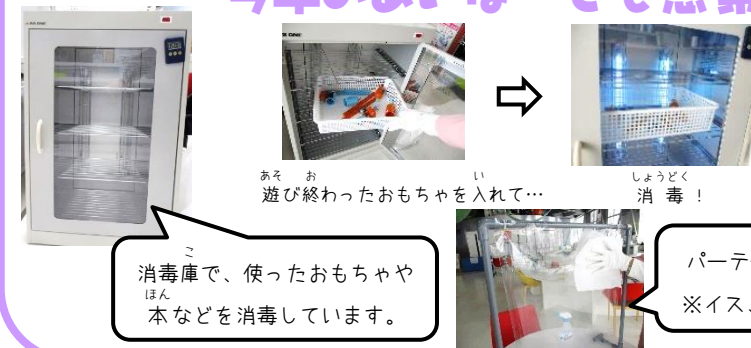

メンバーで話し合っあいぽーとの「あそび」をつくる活動をするよ!  
1月に実施したお正月ウィークの遊びのポスターを  
作成して館内に掲示します☆

メンバーで  
作った  
おみくじ

中止 はらぺこクラブ  
2月6日(日)10:30～13:30

みんなでお風呂ご飯を作って食べよう!

中止 あいぽーとワークス  
バレンタインクッキング  
2月11日(祝金)  
13:30～16:30

今年のおいぽーとも感染症対策バッチリ!

空気清浄機で常に館内の  
空気を綺麗にしています。

消毒庫で、使ったおもちゃや  
本などを消毒しています。

パーティションも消毒します。  
※イス、机は抗菌済みです!

あいぽーとにたくさん  
遊びに来てね!

おもいっきりASOBI

スノーキャンドル

自由に参加  
できます

2月1日(火)～5日(土)  
15:30～16:30