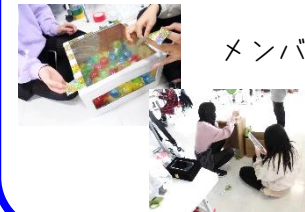

新しいボードゲームが  
入りました!

**Gewinn mit**  
縦横斜めのどれかを4つ揃えたら  
勝ちの4目並べ、球を動かして  
ゴールを目指すパープレクサスが  
入ったよ。

ふしんしゃたいさくくんれん  
不審者対策訓練

2月3日(木)  
15:00～15:40

スポレク体験会  
タスポニー

自由に参加  
できます

2月19日(土) 14:00～14:45

日本で考えられた新しいスポーツ!  
テニスと同じようなルールで、  
タスポニー専用のボールを  
手のひらで打ち合うよ!

ビジュアルプログラミング言語『ビスケット』

プログラミングであそぼう!

2月26日(土) ①14:00～14:50

自由に参加できます ②14:55～15:45

タブレットで描いたイラストを動かそう!  
今回は「迷路ゲーム」に挑戦。  
通路や宝箱などを描いて完成させよう☆

自由に参加できます

こども会議

対象：小学3年生～高校生

メンバーで話し合っあいぽーとの「あそび」をつくる活動をするよ!  
1月に実施したお正月ウィークの遊びのポスターを  
作成して館内に掲示します☆

メンバーで  
作った  
おみくじ

中止 はらぺこクラブ  
2月6日(日)10:30～13:30

みんなでお風呂ご飯を作って食べよう!

中止 あいぽーとワークス  
バレンタインクッキング  
2月11日(祝金)  
13:30～16:30

今年のおいぽーとも感染症対策バッチリ!