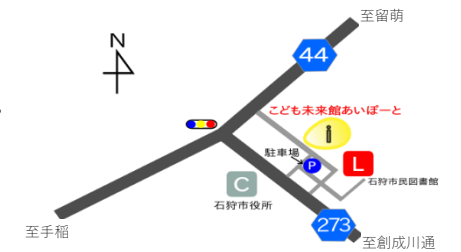

大型児童センター

10th こども未来館 あいぽーと

小学生版

2021年 11月号

発行：こども未来館あいぽーと
指定管理者：特定非営利活動法人こども・コムステーション・いしかり

こども未来館あいぽーとは、石狩市の大型児童センターです。0歳から18歳までのこどもたちが、誰でも自由に利用できます。石狩市地域子育て支援拠点「りとるきっす」、放課後児童クラブ「花っ子クラブ」も併設されています。

住所
石狩市花川北7条1丁目22番地
電話/FAX
0133-76-6688/0133-76-6226
ウェブサイト
http://iport-ishikari.net

開館時間
月曜～金曜 9時～20時
土・日・祝日 9時～18時
乳幼児は保護者の方と一緒での利用となります。
閉館日
毎月第3日曜日、年末年始

イベントカレンダー

日	月	火	水	木	金	土
	1	2	3	4	5	6
7 休館日	8	9	10 ASOBI	11	12	13 スポレク
14 休館日	15 キセツクル	16	17	18	19	20 コンサート
21 休館日	22 キセツクル	23	24	25	26	27 プログラミング
28 休館日	29	30				

やってみよう！ タングラム

さんかくけい しかくけい
三角形や四角形のパーツで
いろいろ かたち つく
色々な形を作ってみよう！

あいぽーとで ミニピアノコンサート

11月20日(土) 14:00～15:10

秋といえば…芸術の秋！あいぽーとでミニピアノコンサートを開催します♪6名のピアニストがピアノ演奏をしてくれるよ☆
どんな曲を演奏してくれるのかな？ぜひ聴きに来てね♪

自由描きコーナー

あいぽーとには、自由に絵や文字を描ける場所があります。好きな絵や今の気持ちなど色々な表現してみよう！

おもいっきりASOBI

記録にチャレンジ！

自由に参加できます

11月10日(水)～12日(金) 15:00～15:30
13日(土) 14:00～14:30

エンピツを立てたりサイコロを積み上げたり…色々なギネス記録にチャレンジしてみよう！

スポレク体験会

バスサロ

自由に参加できます

11月13日(土) 14:00～14:45

カップでボールを投げたりキャッチしたりするスポーツだよ！キャッチ出来たらとても嬉しい♪ぜひ体験してみよう！

こども会議

対象：小学3年生～高校生

メンバーで意見を出し合ってあいぽーとの「あそび」をつくる活動をするよ！
やってみよう人は指導員に声をかけてね♪

中止 ちゅうし はらぺこクラブ

11月7日(日) 10:30～13:30

みんなでお昼ご飯を作って食べよう！

冬の星型オーナメント

11月15日(月)～27日(土) 15:00～15:40

自由に参加できます

クラフトバンドを使って星型のオーナメントを作るよ！あいぽーとを冬らしく飾ろう☆

ビジュアルプログラミング言語『ビスケット』

プログラミングであそぼう！

自由に参加できます

11月27日(土) ①13:45～14:30 ②14:40～15:30

タブレットで描いたイラストを動かそう！
今日は、触ったら音がでる動きにチャレンジするよ♪

お知らせ

◇開館時間について
新型コロナウイルス感染拡大防止にあたって、開館時間が通常と異なります。
・平日：放課後～18時
・土曜日、学校休業日：9時～18時
※館内消毒・換気のため、11：30～13：30は利用できません
☆日曜日、祝日は休館日
・当面の間、キッチンでの利用はできません。

◇感染症対策について
・来館した皆様にマスク着用、手指消毒、検温をお願いしています。
・常時館内の換気を行っています。
・ペーパータオル、消毒液、紙コップの設置をしています。
・定期的に玩具、机、椅子、自動ドアのボタンなどを消毒しています。
・館内は抗菌作業済みです。

◇あそびに来るときは
・バーコードがついている利用者カードを必ず持ってきてください。
・カードを作るときは電話番号の記入が必要です。(けがをしたり、災害がおきたときに保護者に連絡するため)

◇あそぶときは運動靴で
・プレイスペースは運動靴で遊びましょう。
※「ながぐつ」や「ブーツ」「スパイクのついた靴」では遊べません。