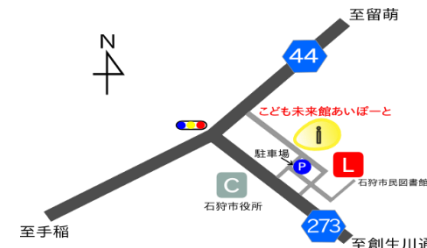

大型児童センター

こども未来館 あいぽーと

小学生版

2020年 8月号

発行：こども未来館あいぽーと
指定管理者：特定非営利活動法人こども・コムステーション・いしかり

こども未来館あいぽーとは、石狩市の大型児童センターです。0歳から18歳までのこどもたちが、誰でも自由に利用できます。石狩市地域子育て支援拠点「りとるきっず」、放課後児童クラブ「花っ子クラブ」も併設されています。

住所
石狩市花川北7条1丁目22番地
電話/FAX
0133-76-6688/0133-76-6226
ウェブサイト
http://iport-ishikari.net

開館時間
月曜～金曜 午前9時から午後8時
土・日・祝日 午前9時から午後6時
乳幼児は保護者の方と一緒での利用となります。
閉館日
毎月第3日曜日、年末年始

なつやす

夏休みスペシャルイベント!

ミニオリンピック

自由に参加できます

8月12日(水)～8月15日(土)
14:30～15:15

あいぽーとでミニオリンピックを
行うよ! スポンジテニス、
ストラックアウト、バドミントン、
砲丸投げをします☆

コードジャック