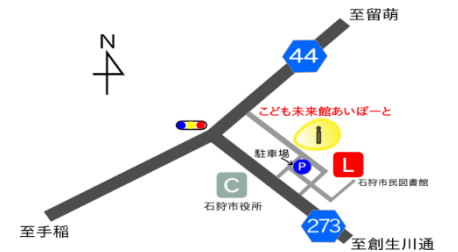

大型児童センター

こども未来館 あいぽーと

小学生版

2020年 7月号

発行：こども未来館あいぽーと
指定管理者：特定非営利活動法人こども・コムステーション・いしかり

こども未来館あいぽーとは、石狩市の大型児童センターです。0歳から18歳までのこどもたちが、誰でも自由に利用できます。石狩市地域子育て支援拠点「りとるきっず」、放課後児童クラブ「花っ子クラブ」も併設されています。

住所
石狩市花川北7条1丁目22番地
電話/FAX
0133-76-6688/0133-76-6226
ウェブサイト
http://iport-ishikari.net

開館時間
月曜～金曜 午前9時から午後8時
土・日・祝日 午前9時から午後6時
乳幼児は保護者の方と一緒にでの利用となります。
閉館日
毎月第3日曜日、年末年始

イベント

自由に参加
できます

なつ はなび 夏のにじいろ花火

7月20日(月)～7月29日(水)
15:00～16:00

水性ペンで色をつけた半紙に水をつけると…!?
ステキな模様の花火をあいぽーとに飾ろう♪

おもいきりASOBI!

自由に参加
できます