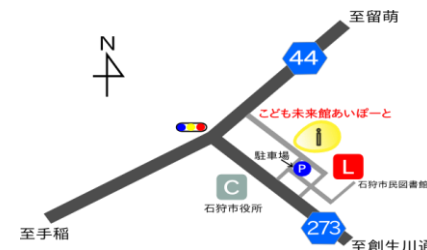

こども未来館あいぽーと

中高生版 2019年 **5月号**

発行：こども未来館あいぽーと
指定管理者：特定非営利活動法人こども・コムステーション・いしかり

こども未来館あいぽーとは、石狩市の大型児童センターです。0歳から18歳までのこどもたちが、誰でも自由に利用できます。石狩市地域子育て支援拠点「りとるきっず」、放課後児童会「花っ子クラブ」も併設されています。

住所
石狩市花川北7条1丁目22番地
電話/FAX
0133-76-6688/0133-76-6226
ウェブサイト
http://iport-ishikari.net

開館時間
月曜～金曜 午前9時から午後8時
土・日・祝日 午前9時から午後6時
乳幼児は保護者の方と一緒に利用となります。
閉館日
毎月第3日曜日、年末年始