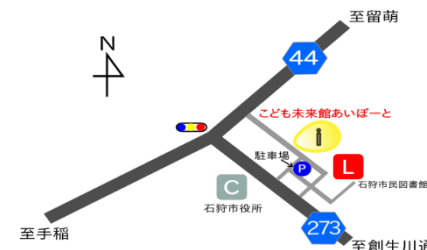

大型児童センター

こども未来館 あいぽーと

小学生版

2021年 2月号

発行：こども未来館あいぽーと
指定管理者：特定非営利活動法人こども・コムステーション・いしかり

こども未来館あいぽーとは、石狩市の大型児童センターです。0歳から18歳までのこどもたちが、誰でも自由に利用できます。石狩市地域子育て支援拠点「りとるきっず」、放課後児童クラブ「花っ子クラブ」も併設されています。

住所
石狩市花川北7条1丁目22番地
電話/FAX
0133-76-6688/0133-76-6226
ウェブサイト
http://iport-ishikari.net

開館時間
月曜～金曜 午前9時から午後8時
土・日・祝日 午前9時から午後6時
乳幼児は保護者の方と一緒に利用となります。
閉館日
毎月第3日曜日、年末年始

イベント

おもいっきりASOBI!

ジェスチャーゲーム

2月 6日(土)14:00～14:30
2月 17日(水)15:30～16:00

ジェスチャーゲームは、言葉を使わずに相手に伝える遊びだよ！お題を当てるゲームやしりとりをしよう♪

自由に参加できます

キセツグル

春を彩るしだれ桜

2月 18日(木)～27日(土)
15:00～15:30

ペーパーフラワーとモールを使ってしだれ桜を作ろう！春に向けてあいぽーとにしだれ桜をたくさん咲かせよう☆