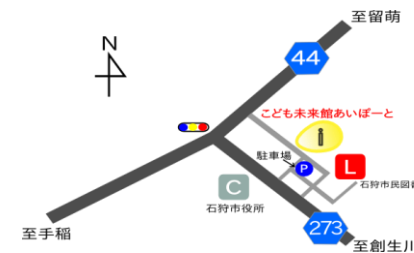

大型児童センター

こども未来館あいぽーと

中高生版

2021年 2月号

発行：こども未来館あいぽーと
指定管理者：特定非営利活動法人こども・コムステーション・いしかり

こども未来館あいぽーとは、石狩市の大型児童センターです。0歳から18歳までのこどもたちが、誰でも自由に利用できます。石狩市地域子育て支援拠点「りとるきっす」、放課後児童クラブ「花っ子クラブ」も併設されています。

住所
石狩市花川北7条1丁目22番地
電話/FAX
0133-76-6688/0133-76-6226
ウェブサイト
http://iport-ishikari.net

開館時間
月曜～金曜 午前9時から午後8時
土・日・祝日 午前9時から午後6時
乳幼児は保護者の方と一緒での利用となります。
閉館日
毎月第3日曜日、年末年始