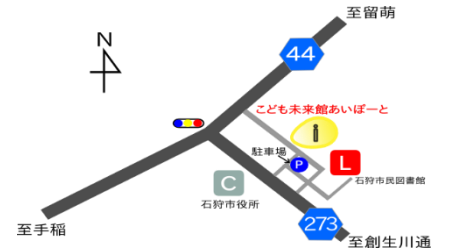

大型児童センター

こども未来館 あいぽーと

小学生版

2020年 11月号

発行：こども未来館あいぽーと
指定管理者：特定非営利活動法人こども・コムステーション・いしかり

こども未来館あいぽーとは、石狩市の大型児童センターです。0歳から18歳までのこどもたちが、誰でも自由に利用できます。石狩市地域子育て支援拠点「りとるきっず」、放課後児童クラブ「花っ子クラブ」も併設されています。

住所
石狩市花川北7条1丁目22番地
電話/FAX
0133-76-6688/0133-76-6226
ウェブサイト
http://iport-ishikari.net

開館時間
月曜～金曜 午前9時から午後8時
土・日・祝日 午前9時から午後6時
乳幼児は保護者の方と一緒に利用となります。
閉館日
毎月第3日曜日、年末年始

イベント

おもいっきりASOBI!

つくって飛ばそう!

かみ紙ひこうき

11月 7日(土)14:00~14:30

11月 18日(水)15:00~15:30

いろいろな紙で紙飛行機を
つくって飛ばすよ☆ 一番遠くに
飛ばせるのは誰かな!?