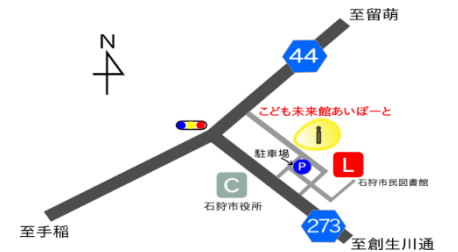

大型児童センター

こども未来館 あいぽーと

小学生版

2020年 10月号

発行：こども未来館あいぽーと
指定管理者：特定非営利活動法人こども・コムステーション・いしかり

こども未来館あいぽーとは、石狩市の大型児童センターです。0歳から18歳までのこどもたちが、誰でも自由に利用できます。石狩市地域子育て支援拠点「りとるきっず」、放課後児童クラブ「花っ子クラブ」も併設されています。

住所
石狩市花川北7条1丁目22番地
電話/FAX
0133-76-6688/0133-76-6226
ウェブサイト
http://iport-ishikari.net

開館時間
月曜～金曜 午前9時から午後8時
土・日・祝日 午前9時から午後6時
乳幼児は保護者の方と一緒に利用となります。
閉館日
毎月第3日曜日、年末年始

おもいっきりASOB!

すごろくグリコ

10月 3日(土)14:30～15:00
10月 21日(水)15:30～16:00

すごろくを大きくして行うよ☆
サイコロの代わりにじゃんけんで進む数を決めます♪

コースの形やマスの内容はみんなで決めよう☆

自由に参加できます

ビジュアルプログラミング言語『ビスケット』

プログラミングであそぼう!

10月 17日(土)①14:00～14:50
②14:55～15:45

タブレットを使って描いたイラストで、動くオリジナルストーリーを作ろう!

今回は、「宝箱」をテーマにプログラミングをするよ!

自由に参加できます

自由に参加できます

こども会議

10月 3日(土)～17日(土)
15:00～16:00

9月に行ったアンケートの結果を掲示する準備を行うよ!

「新・あいぽーとスタイル」の中でどんな遊びの意見が出たかな?

意見として出してくれた遊びは10月下旬に行く予定です♪

はらぺこクラブ

ちゅうし中止

10月 4日(日)10:30～13:30

自由に参加できます

のらーず

あいぽーとの畑で野菜を作る活動!
今回はサツマイモ堀りをするよ♪
のらーずの活動も今月で最後!
ぜひ参加してね☆

ナニツケル

自由に参加できます

ちぎり絵アート

10月 22日(木)～31日(土)
15:00～16:00
24日(土)のみ 14:00～16:00

いろいろな種類の紙をちぎったり貼ったりして作品を作ろう♪

その日のテーマに合った

ちぎり絵を作って、

みんなで1つの作品づくり☆

あいぽーとワークス

ちゅうし中止

やきいもパーティー

10月 25日(日)
前半:10:30～12:30
後半:13:00～15:00