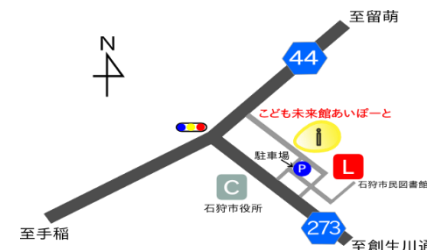

大型児童センター

こども未来館 あいぽーと

小学生版

2020年 9月号

発行：こども未来館あいぽーと
指定管理者：特定非営利活動法人こども・コムステーション・いしかり

こども未来館あいぽーとは、石狩市の大型児童センターです。0歳から18歳までのこどもたちが、誰でも自由に利用できます。石狩市地域子育て支援拠点「りとるきっす」、放課後児童クラブ「花っ子クラブ」も併設されています。

住所
石狩市花川北7条1丁目22番地
電話/FAX
0133-76-6688/0133-76-6226
ウェブサイト
http://iport-ishikari.net

開館時間
月曜～金曜 午前9時から午後8時
土・日・祝日 午前9時から午後6時
乳幼児は保護者の方と一緒に利用となります。
閉館日
毎月第3日曜日、年末年始

おもいっきりASOBI

ようせい 妖精をつくろう

#ダンボールアート

9月 5日(土) 14:00～14:45
9月 16日(水) 15:00～15:45

ダンボールを切ったりちぎったり

くっつけたりして、
世界中で1つだけの
妖精を作るよ!