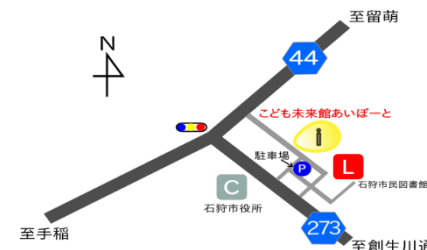

大型児童センター

こども未来館 あいぽーと

小学生版

2020年 6月号

発行：こども未来館あいぽーと
指定管理者：特定非営利活動法人こども・コムステーション・いしかり

こども未来館あいぽーとは、石狩市の大型児童センターです。0歳から18歳までのこどもたちが、誰でも自由に利用できます。石狩市地域子育て支援拠点「りとるきっず」、放課後児童クラブ「花っ子クラブ」も併設されています。

住所
石狩市花川北7条1丁目22番地
電話/FAX
0133-76-6688/0133-76-6226
ウェブサイト
http://iport-ishikari.net

開館時間
月曜～金曜 午前9時から午後8時
土・日・祝日 午前9時から午後6時
乳幼児は保護者の方と一緒に利用となります。
閉館日
毎月第3日曜日、年末年始

イベント

おもいっきりASOB!

コードジャック

自由に
参加
できます

6月10日(水) 15:00～15:40
6月17日(水) 15:00～15:40

文字が書かれたタグを
しっぽりのように取り合うよ☆
文字を並び替えて
相手チームの言葉を
当てられるかな!?