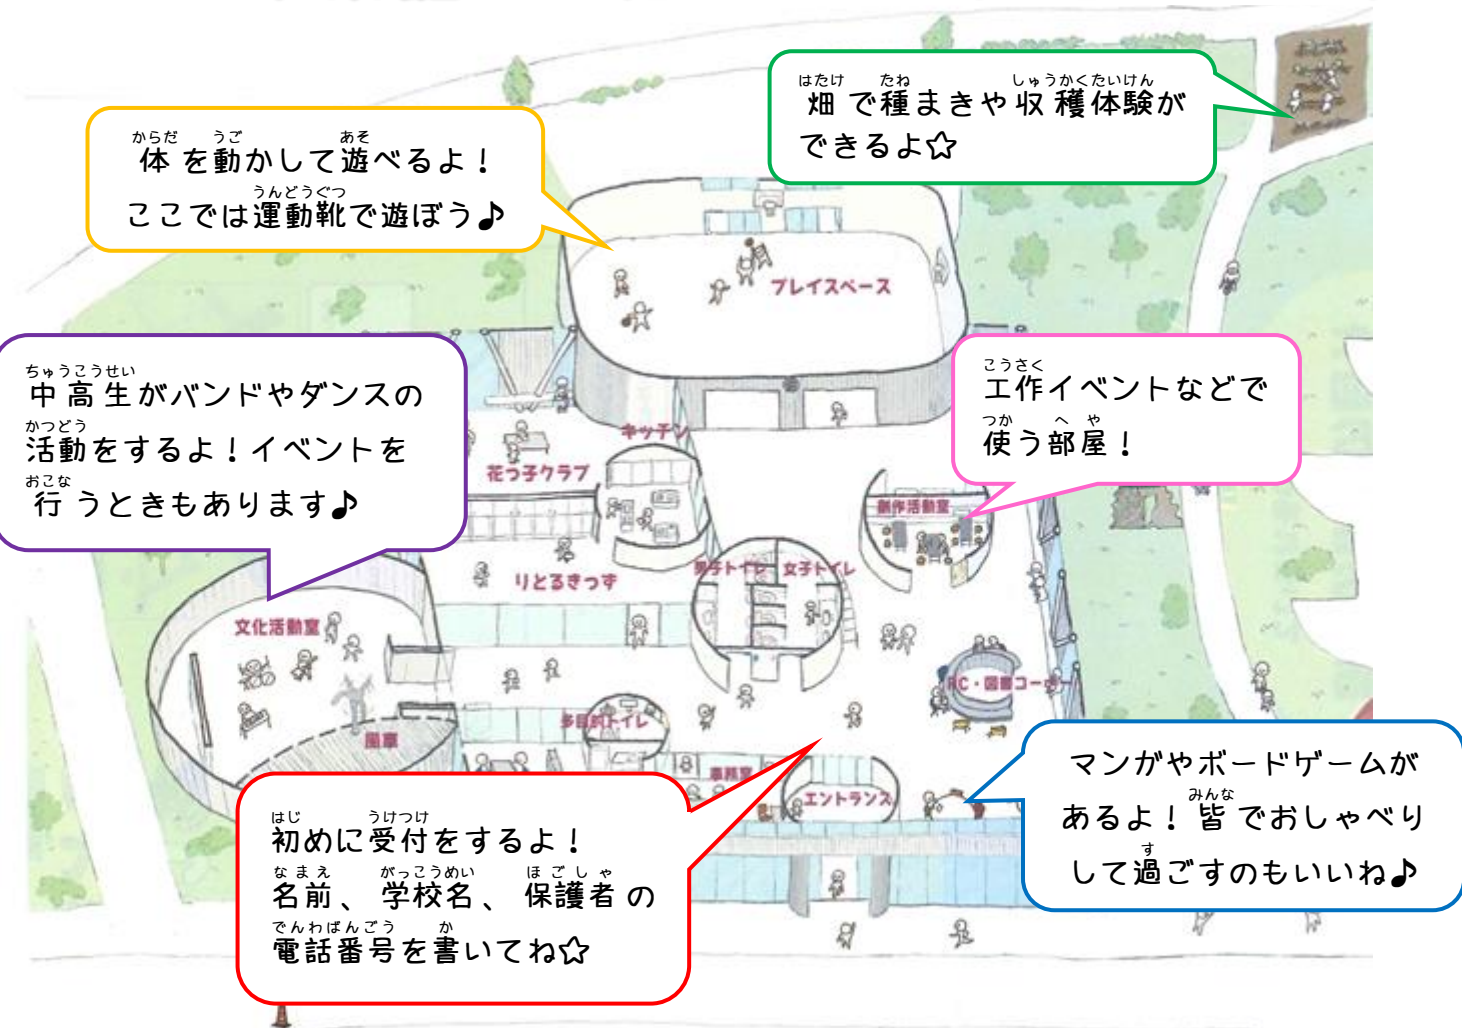

開館時間
月曜～金曜 午前9時から午後8時
土・日・祝日 午前9時から午後6時
乳幼児は保護者の方と一緒に利用となります。
閉館日
毎月第3日曜日、年末年始

イベント

おもしろいASOBI

新聞あそび

自由に
参加
できます

4月11日(土) 14:00～14:30
4月15日(水) 15:00～15:30

新聞紙を使った遊びをするよ！

ちぎったり丸めてみたり…

ストーリーを作ろう！

今回は海の世界を

作るよ☆

こども未来館あいぽーとはこんなところ！

体を動かして遊ぶよ！
ここでは運動靴で遊ぼう♪

畑で種まきや収穫体験が
できるよ☆

中高生がバンドやダンスの
活動をするよ！イベントを
行うときもあります♪

工作イベントなどで
使う部屋！

◇休館日 毎月第3日曜日は施設点検の日です。4月19日(日)は休館となります。

◇電話番号をかこう
けがをしたり、災害がおきたときなどのため必要です。あいぽーとで遊ぶ時には電話番号の記入をしてください

◇あそぶときは運動靴で
プレイスペースは運動靴で遊びましょう。「ながぐつ」や「ブーツ」「スパイクのついた靴」では遊べません。

もうこしどういん
申し込みは指導員まで！

春からあいぽーとで

新しいことにチャレンジしてみよう！