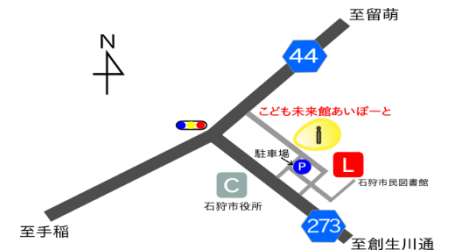

大型児童センター

こども未来館あいぽーと

中高生版

2020年2月号

発行：こども未来館あいぽーと
指定管理者：特定非営利活動法人こども・コムステーション・いしかり

こども未来館あいぽーとは、石狩市の大型児童センターです。0歳から18歳までのこどもたちが、誰でも自由に利用できます。石狩市地域子育て支援拠点「りとるきっず」、放課後児童クラブ「花っ子クラブ」も併設されています。

住所
石狩市花川北7条1丁目22番地
電話/FAX
0133-76-6688/0133-76-6226
ウェブサイト
http://iport-ishikari.net

開館時間
月曜～金曜 午前9時から午後8時
土・日・祝日 午前9時から午後6時
乳幼児は保護者の方と一緒に利用となります。
閉館日
毎月第3日曜日、年末年始

2月のイベントはこれだ

スポレク 自由に参加できます

スポレク総選挙

2月9日(日) 15:00～16:00

4月からのスポレクで行ったスポーツの中から、みんなの投票で総選挙！見事1位だったスポーツを行うよ！何の種目になるかな？

あいぽーとワークス 事前の申し込みが必要

気持ちをこめて作ろう！

バレンタインクッキング

2月11日(祝火) 13:00～16:30

◇材料費 400円
◇定員 8名
◇講師 池端 こゆきさん

もうすぐ、バレンタインデー♡日頃の想いをお菓子にして伝えちゃおう！生チョコケーキとグラノーラクッキーを作るよ♪家でもできるレシピを教わろう！

はらぺこクラブ

◇日時 2月2日(日) 10:30～13:30
◇材料費 200円
◇持ち物 エプロン・ハンダナ

みんなでお昼ご飯を作って、一緒に食べよう！野菜たっぷりの料理でお腹もいっぱい♪

事前の申し込みが必要

キセツクル 自由に参加できます

まるめてかさねて

春の花

2月20日(木)～26日(水) 15:00～15:40

※土曜日 11:00～11:40
日・祝日 14:00～14:40

キセツクルは季節の飾りをみんなで作る時間！完成した作品はあいぽーとの中にかざられるよ♪くるくるカワイイ花をたくさん作って、一足先に春を感じよう♪

ビジュアルプログラミング言語『ビスケット』

プログラミングであそぼう！

2月23日(日)

① 13:30～14:20
② 14:25～15:15

タブレットを使ってプログラミング体験♪自由自在にアニメーション作りができるよ！今月は規則的に絵が増える仕組みに挑戦！！

不審者対策訓練

を行います！

2月19日(水) 15:00～15:40

未来館の代表としてイベントの企画・運営をする会議

こども会議

こども会議メンバーは参加

1月は新年会のスタッフとして大活躍したよ♪

【次回】2月8日(土) 14:00～15:00
来年度、未来館でどんなことをしたいかアンケート調査☆

もうすぐ春だよ～！

全員集合！

2月29日(土) 14:00～14:45

幼児さん・小学生・中学生・高校生までのみんなと一緒に遊べる時間♪今回は新聞紙を使った遊びをするよ☆

自由に参加できます

スタジオを利用する中高生が企画運営や交流する場！

スタジオ会議

3月にスタジオ会議主催のイベントを予定しています！そのために2月はイベントの企画検討・準備をするよ☆

去年は「平成最後のライブ」を行い、ダンスパフォーマンスをしました♪卒業を控えている人やそうでない人も今年度の集大成としてイベントをやってみませんか？

2月のスタジオ会議
15日(土) 15:00～16:15

グループから1名参加

バンド活動をするグループは必ず受けよう！

スタジオ研修

アンプやミキサー、ドラムなどの機材が揃っているスタジオ！研修を受けてぜひ利用してね♪

事前の予約が必要

<研修の予定>

① 2月5日(水) 17:30～20:00
※高校生のみ対象

② 2月15日(土) 11:30～14:00
※中学生と高校生対象

☆予約の受付は研修日2日前の20時締めきりです！
☆電話(0133-76-6688)か直接指導員に伝えてね♪

お知らせ

《プレイスペースの利用について》
あいぽーとのプレイスペースは、運動靴で遊びましょう。ブーツや高いヒールの靴はケガのもと！※スパイクのついた靴では利用できないのでご注意ください！

《利用時間》
中学生は学校の郊外生活のきまりで帰宅時刻が18時までとなっているため、中学生の利用は17時45分までとなります。

《休館日》毎月第3日曜日は施設点検の日です。2月16日(日)は休館となります。