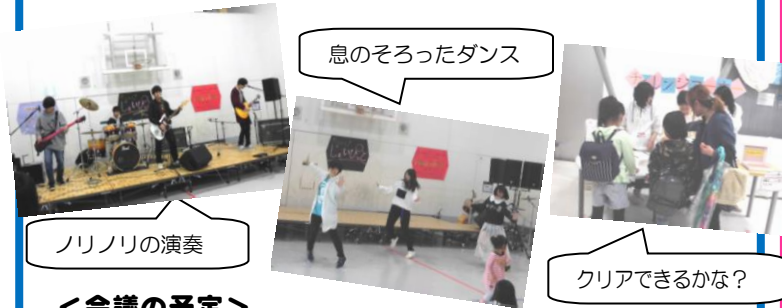

### 避難訓練

11月28日(水)  
15:00～15:30  
もし突然、災害が起きたら…??  
いざというとき行動できるように、訓練しておけば安心だね♪

スタジオを利用する中高生が企画運営や交流する場！

### スタジオ会議

グループから1名参加

10月27日(土)、『2018いしかり児童館こどもまつり』が開催されました！  
野外ライブ&ダンス披露や、リズムゲームなどのミッション担当、そしてステージの司会までカッコよくこなしてくれたスタジオメンバー☆

<会議の予定>  
11月17日(土) 15:00～16:15  
内容：冬のスタジオ会議主催イベントについて

バンド活動をするグループは必ず受けよう！