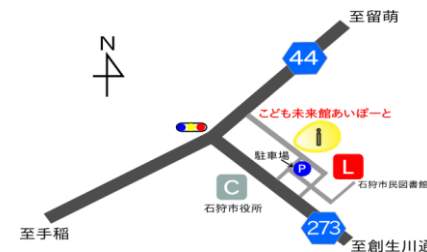

こども未来館あいぽーと

中高生版 2018年2月号

発行：こども未来館あいぽーと
指定管理者：特定非営利活動法人こども・コムステーション・いしかり

こども未来館あいぽーとは、石狩市の大型児童センターです。0歳から18歳までのこどもたちが、誰でも自由に利用できます。石狩市地域子育て支援拠点「りとるきっず」、放課後児童会「花っ子クラブ」も併設されています。

住所
石狩市花川北7条1丁目22番地
電話/FAX
0133-76-6688/0133-76-6226
ウェブサイト
http://iport-ishikari.net

開館時間
月曜～金曜 午前9時から午後8時
土・日・祝日 午前9時から午後6時
乳幼児は保護者の方と一緒での利用となります。
閉館日
毎月第3日曜日、年末年始