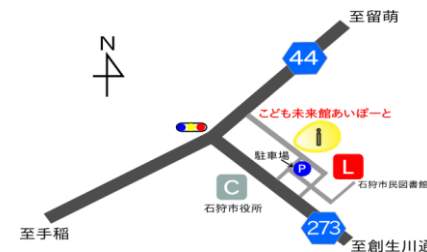

こども未来館 あいぽーと

小学生版 2017年 9月号

発行：こども未来館あいぽーと
指定管理者：特定非営利活動法人こども・コムステーション・いしかり

こども未来館あいぽーとは、石狩市の大型児童センターです。0歳から18歳までのこどもたちが、誰でも自由に利用できます。石狩市地域子育て支援拠点「りとるきっず」、放課後児童会「花っ子クラブ」も併設されています。

住所
石狩市花川北7条1丁目22番地
電話/FAX
0133-76-6688/0133-76-6226
ウェブサイト
http://iport-ishikari.net

開館時間
月曜～金曜 午前9時から午後8時
土・日・祝日 午前9時から午後6時
乳幼児は保護者の方と一緒に利用となります。
閉館日
毎月第3日曜日、年末年始