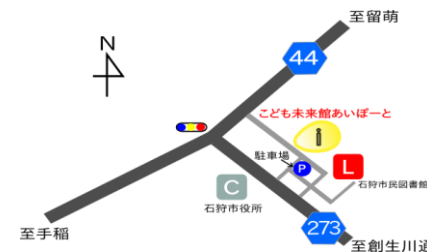

こども未来館あいぽーと

小学生版 2017年 10月号

発行：こども未来館あいぽーと
指定管理者：特定非営利活動法人こども・コムステーション・いしかり

こども未来館あいぽーとは、石狩市の大型児童センターです。0歳から18歳までのこどもたちが、誰でも自由に利用できます。石狩市地域子育て支援拠点「りとるきっず」、放課後児童会「花っ子クラブ」も併設されています。

住所
石狩市花川北7条1丁目22番地
電話/FAX
0133-76-6688/0133-76-6226
ウェブサイト
http://iport-ishikari.net

開館時間
月曜～金曜 午前9時から午後8時
土・日・祝日 午前9時から午後6時
乳幼児は保護者の方と一緒に利用となります。
閉館日
毎月第3日曜日、年末年始

イベント

2017 いしかり児童館 こどもまつり

10月21日(土) 12:00～15:00

今年のまつりは一味ちがう!! 石狩市内にある児童館から実行委員が集まって、みんなで作り上げるまつりだよ!

たくさんのゲーム屋台や、中高生による野外ライブなど、ふだんは見られないものが見られる・できないことができるかも!! ぜひ、あそびに来てね～☆

「自分も一緒にまつりを作りあげてみたい!」という

小学生、まだまだ募集中!

あいぽーとマッチ スポレク

バスケットボール

10月22日(日) 14:00～15:30

中高生と真剣勝負ができるチャンス!

仲間とチームを組んで優勝を目指そう!

<エントリー要項>

- ◇対象：小学5年生～高校3年生
- ◇募集：1チーム3～5人 ※先着8チーム
- ◇受付期間：10月8日(日)～試合開始前まで
- ◇エントリーシートに必要事項を記入して申し込んでね。

やきいもパーティー

10月29日(日) 申し込み受付中
1部 10:30～12:30
2部 13:00～15:00

あいぽーとの畑で採れた「さつまいも」を使って、みんなで焼きいも♪
さむ～い季節にホックホクのイモで温まろう☆

- ◇対象 小学生～高校生
- ◇参加費 150円
- ※のら～ず会員または芋ほり参加者は100円
- ◇定員 1部10名 1部10名

当日まで申込みOK!

詳しくはあいぽーとの指導員まで!

ふしんしゃたいさくくんれん 不審者対策訓練

10月25日(水) 15:30～16:00

不審者に出会ったとき、どうする…? 訓練に参加して、自分の身を守ろう!

ビジュアルプログラミング言語『ビスケット』

プログラミングであそぼう!

10月1日(日) 14:30～15:40

タブレットを使って描いたイラストで、動くオリジナルストーリーを作ろう!

自由に参加できます