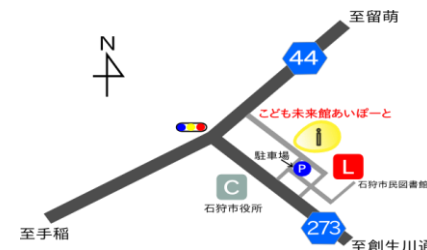

こども未来館あいぽーと

中高生版 2017年 9月号

発行：こども未来館あいぽーと
指定管理者：特定非営利活動法人こども・コムステーション・いしかり

こども未来館あいぽーとは、石狩市の大型児童センターです。0歳から18歳までのこどもたちが、誰でも自由に利用できます。石狩市地域子育て支援拠点「りとるきっず」、放課後児童会「花っ子クラブ」も併設されています。

住所
石狩市花川北7条1丁目22番地
電話/FAX
0133-76-6688/0133-76-6226
ウェブサイト
http://iport-ishikari.net

開館時間
月曜～金曜 午前9時から午後8時
土・日・祝日 午前9時から午後6時
乳幼児は保護者の方と一緒に利用となります。
閉館日
毎月第3日曜日、年末年始

9月のイベントはこれだ

あいぽーとワークス

とれたて野菜をおいしく食べよう♪