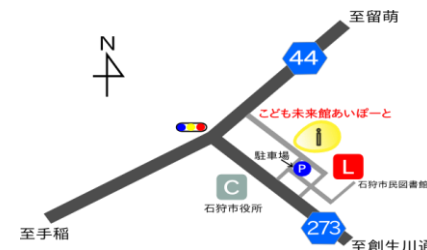

こども未来館あいぽーと

中高生版 2017年10月号

発行：こども未来館あいぽーと
指定管理者：特定非営利活動法人こども・コムステーション・いしかり

こども未来館あいぽーとは、石狩市の大型児童センターです。0歳から18歳までのこどもたちが、誰でも自由に利用できます。石狩市地域子育て支援拠点「りとるきっず」、放課後児童会「花っ子クラブ」も併設されています。

住所
石狩市花川北7条1丁目22番地
電話/FAX
0133-76-6688/0133-76-6226
ウェブサイト
http://iport-ishikari.net

開館時間
月曜～金曜 午前9時から午後8時
土・日・祝日 午前9時から午後6時
乳幼児は保護者の方と一緒に利用となります。
閉館日
毎月第3日曜日、年末年始