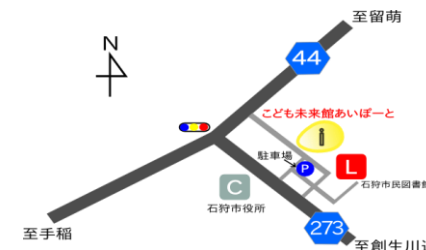

開館時間
月曜～金曜 午前9時から午後8時
土・日・祝日 午前9時から午後6時
乳幼児は保護者の方と一緒に利用となります。
閉館日
毎月第3日曜日、年末年始

みんなが主役！！キラキラ輝く夏がきた！！

こども会議主催

自由に参加
できます

あそびの日

8月19日(土) 13:30スタート!

アイデアを出すところから、準備や進行もぜんぶ自分たちの手で！！
あそびに参加した子も、実行委員メンバーも思いっきり楽しめる特別な1日！