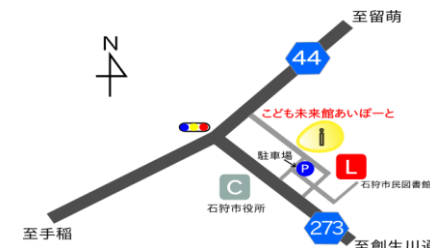

**開館時間**  
月曜～金曜 午前9時から午後8時  
土・日・祝日 午前9時から午後6時  
乳幼児は保護者の方と一緒に利用となります。  
**閉館日**  
毎月第3日曜日、年末年始