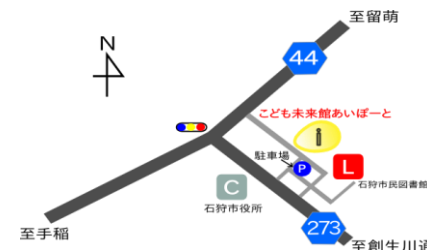

開館時間
月曜～金曜 午前9時から午後8時
土・日・祝日 午前9時から午後6時
乳幼児は保護者の方と一緒に利用となります。
閉館日
毎月第3日曜日、年末年始

6月のイベントはこれだ！ あいぽーとワークス

君も跳べる！！ダブルダッチ

6月17日(土) 14:00～16:00

中高生にも大人気、2本の縄を使った縄跳び『ダブルダッチ』。北海道ダブルダッチ協会のインストラクターで、パフォーマーとしても活躍している「日高龍太郎さん」を講師に迎えるよ！