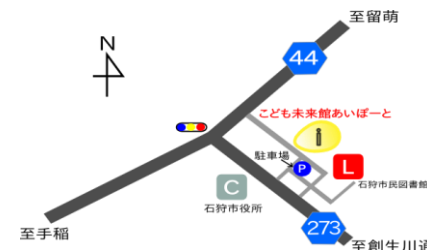

こども未来館 あいぽーと

小学生版 2017年 5月号

発行：こども未来館あいぽーと
指定管理者：特定非営利活動法人こども・コムステーション・いしかり

こども未来館あいぽーとは、石狩市の大型児童センターです。0歳から18歳までのこどもたちが、誰でも自由に利用できます。石狩市地域子育て支援拠点「りとるきっず」、放課後児童会「花っ子クラブ」も併設されています。

住所
石狩市花川北7条1丁目22番地
電話/FAX
0133-76-6688/0133-76-6226
ウェブサイト
http://iport-ishikari.net

開館時間
月曜～金曜 午前9時から午後8時
土・日・祝日 午前9時から午後6時
乳幼児は保護者の方と一緒に利用となります。
閉館日
毎月第3日曜日、年末年始

イベント

かぜ
風にゆれる
ヒンメリ

自由に
参加
できます

5月3日(祝水)～5(祝金)
13:00～14:00

ヒンメリとは、フィンランドという
国で作られるモビールです。
風にゆれる動きがとってもステキ！
ゴールデンウィークは
あいぽーとでヒンメリ
作りを楽しもう♪