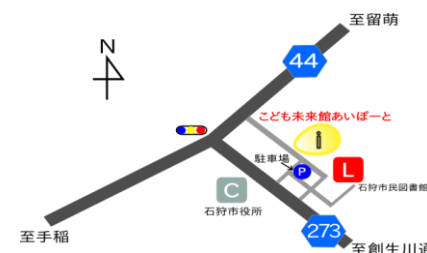

開館時間
月曜～金曜 午前9時から午後8時
土・日・祝日 午前9時から午後6時
乳幼児は保護者の方と一緒での利用となります。
閉館日
毎月第3日曜日、年末年始

GWも盛りだくさん！5月のイベントはコレだ！

風にゆれるヒンメリ

自由に参加
できます

5月3日(祝水)～5日(祝金)13:00～14:00

フィンランドの伝統的な飾り「ヒンメリ」。糸とストローだけでできているとは思えない！！作り方を覚えたら、自分のお部屋もステキに飾れるよ☆