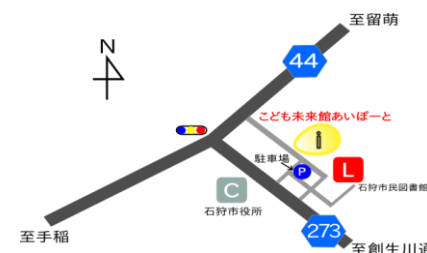

開館時間
月曜～金曜 午前9時から午後8時
土・日・祝日 午前9時から午後6時
乳幼児は保護者の方と一緒にでの利用となります。
閉館日
毎月第3日曜日、年末年始

イベント

あいぽーとを飾ろう

夏のゆらゆら トランスパレント

6月11日(日)～17日(土)
15:00～15:30

『トランスパレント』という光に透けるカラフルな紙を使って、きれいなモビールを作りますか？ みんなの力で、夏の太陽の光がキラキラ輝くあいぽーとにしよう！