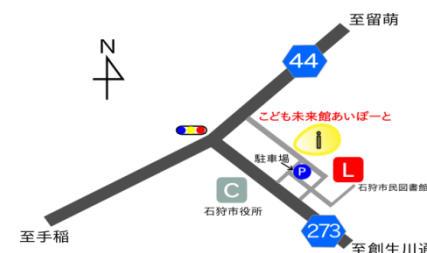

開館時間
月曜～金曜 午前9時から午後8時
土・日・祝日 午前9時から午後6時
乳幼児は保護者の方と一緒に利用となります。
閉館日
毎月第3日曜日、年末年始

イベント

かいぎ プレゼンツ
スタジオ会議 presents

あいぽーとフェスティバル

3月12日(日) 13:00 START!!

中高生がダンスパフォーマンスやバンド演奏を披露!!
小学生から高校生までみんなで楽しめるゲーム大会もあり!!
ぜひ、遊びに来てね☆