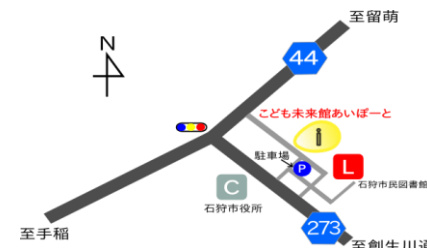

開館時間
月曜～金曜 午前9時から午後8時
土・日・祝日 午前9時から午後6時
乳幼児は保護者の方と一緒に利用となります。
閉館日
毎月第3日曜日、年末年始

2月のイベントはこれだ

スポ・シク特別企画 エントリー受付

あいぽーとマッチ ～卓球～

2月26日(日)
14:00～15:30

中高生に大人気の卓球！遠慮はいらない！
真の王者を決める真剣勝負の1日！

あいぽーとを飾ろう **参加自由**

うきうき♪春の桜並木

2月12日(日)～18日(土)
15:00～15:30

あいぽーとに桜並木が出現?!
皆で作った桜の飾りで、満開の花を咲かせよう♪

<エントリー要項>

- ◇対象：小学5年生～高校3年生
- ◇試合形式：ダブルス
- ◇受付期間：2月11日(土)9:00～2月26日(日)14:00
- ◇募集：先着8ペア

エントリーシートに必要事項を記入して申し込んでね☆

ビジュアルプログラミング言語「ビスケツト」
プログラミングであそぼう!