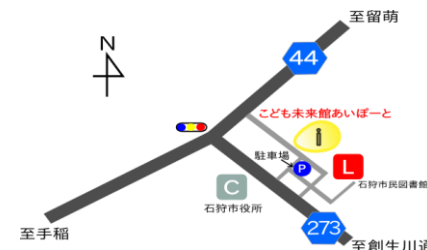

こども未来館 あいぽーと

中高生版 2016年12月 冬休み特大号
2017年1月

発行：こども未来館あいぽーと
指定管理者：特定非営利活動法人こども・コムステーション・いしかり

こども未来館あいぽーとは、石狩市の大型児童センターです。0歳から18歳までのこどもたちが、誰でも自由に利用できます。石狩市地域子育て支援拠点「りとるきっず」、放課後児童会「花っ子クラブ」も併設されています。

住所
石狩市花川北7条1丁目22番地
電話/FAX
0133-76-6688/0133-76-6226
ウェブサイト
http://iport-ishikari.net

開館時間
月曜～金曜 午前9時から午後8時
土・日・祝日 午前9時から午後6時
乳幼児は保護者の方と一緒に利用となります。
閉館日
毎月第3日曜日、年末年始

冬もイベント盛りだくさん!!!

スタジオ会議主催イベント スタジオ見学会

こんな人が対象!!

- ◇まだスタジオを利用したことのない
  小学6年生～高校3年
- ◇現在スタジオ登録をしているダンス、
  バンドグループメンバー

スタジオを利用している中高生が、一緒に活動する仲間を増やしたり、お互いのレベルUPを目的とした練習の見学会を計画!

12月に開催予定!! お楽しみに♪