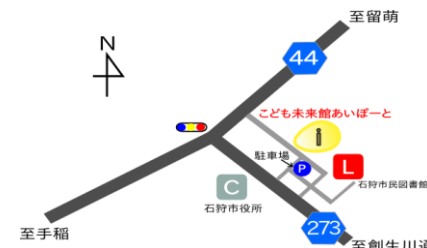

こども未来館あいぽーと

小学生版 2016年

7・8月
合併号

発行：こども未来館あいぽーと
指定管理者：特定非営利活動法人こども・コムステーション・いしかり

こども未来館あいぽーとは、石狩市の大型児童センターです。0歳から18歳までのこどもたちが、誰でも自由に利用できます。石狩市地域子育て支援拠点「りとるきっず」、放課後児童会「花っ子クラブ」も併設されています。

住所
石狩市花川北7条1丁目22番地
電話/FAX
0133-76-6688/0133-76-6226
ウェブサイト
http://iport-ishikari.net

開館時間
月曜～金曜 午前9時から午後8時
土・日・祝日 午前9時から午後6時
乳幼児は保護者の方と一緒に利用となります。
閉館日
毎月第3日曜日、年末年始