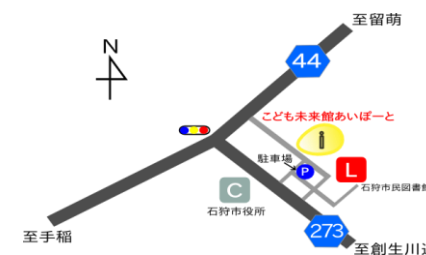

開館時間
月曜～金曜 午前9時から午後8時
土・日・祝日 午前9時から午後6時
乳幼児は保護者の方と一緒に利用となります。
閉館日
毎月第3日曜日、年末年始

新しい何かにチャレンジしたい！
そんな君には…！

あいぽーとワークス

千支作り

当日参加
できます

2016年はサル年！

大きなサルのオブジェを作ろう☆

◇はりこ作り